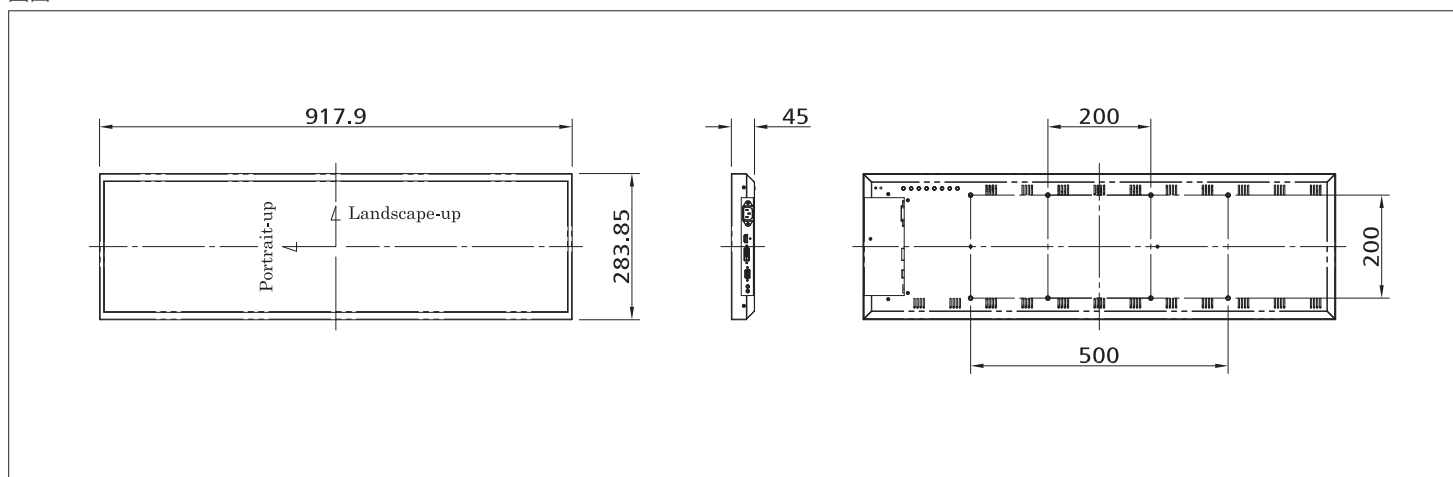

スペック

カテゴリ	項目	37HALF
パネル	サイズ	37型ハーフ
	ディスプレイエリア	900(H)x253(W)mm
	バックライトタイプ	LED
	解像度	1920x540
	縦横比	32 : 9
	表示色	約1,677万色
	輝度	700cd/m2
	コントラスト比	4000 : 1
	視野角	178°/178°
	パネル寿命	50,000hrs
	-	-
	方向	縦/横
端子	入力	VGA(15pin D-sub)、HDMI、PC audio
	出力	Speaker
筐体	色	黒
	本体サイズ(幅x高x奥)mm	284 x 918 x 45 ※ディスプレイのみ
	重量	9.5kg ※ディスプレイのみ
	梱包サイズ(幅x高x奥)	T.B.D
	梱包重量	T.B.D
使用環境	使用温度	0℃ - 40℃
	保管温度	0℃ - 40℃
電源	入力	AC100-240V、50/60Hz
	-	-
	消費電力	65W
特徴		
オプション		

※仕様は予告なく変更となる場合がございます。

図面

協同コムお問合せ窓口

☎ 03-6280-2780 [電話受付 : 平日 9:00-18:00]

✉ info@kyodocom.jp

【製造元】

株式会社協同コム www.kyodocom.jp

104-0042 東京都中央区入船 2-5-7