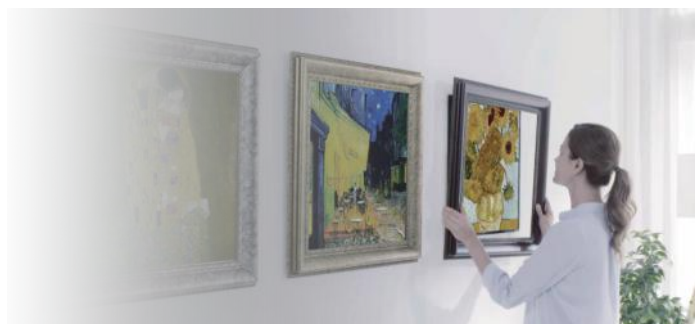

写真と映像を 絵画に生まれ変わらせる スクエアサイネージ BLUE CANVAS

ブルーキャンバス

正方形の形状は、これまでにない新しい表現を実現することができます。
お店の商品や料理の写真が、店内を引き立てるアート表現に生まれ変わります。

✓ インテリア・インフォメーションツールとして

スタイルに合わせたフレームとの組み合わせで、
インテリアの一部として自然に溶け込みます。
iOS・Android搭載の端末(スマホ・タブレット)から
Wi-Fi経由で端末内の動画像をアップロードできます。
また、FacebookやInstagramなどのSNSと連携を通じ、
効果的なネットとリアル店舗のシナジーを追究します。
ブランドやレストランのFanを増やし、来店を促し、
ゲストとの新しいコミュニケーションの形を創造します。

iOS・Android搭載の端末(スマホ・タブレット)から
配信は専用アプリ(BLUECANVAS editor)で簡単に設定が可能です。
スケジュール設定により、設定した時間に起動・終了することができるため、
管理も簡単です。

あなただけのギャラリー

BLUECANVAS

Art painting
Picture & Memory
Beautiful Square Bluecanvas

製品仕様

表示ディスプレイ

有効表示領域	26.49inches(672.85mm) diagonal
パネルタイプ	LG Display IPS Panel (Hard Coating, Anti-Glare Surface treatment)
解像度	1920 x 1920 (QHD)
解像度	450nit (center 1 point, Typical)
表示色域	NTSC 92% (Wide Color Gamut)
表示色	8-bit, 16.7 M colors
視野角	R/L 178°, U/D 178°
コントラスト比	1000:1 (Typical)
応答速度	14ms (Gray to Gray)
バックライト方式	Edge LED
接続方式	Wi-Fi