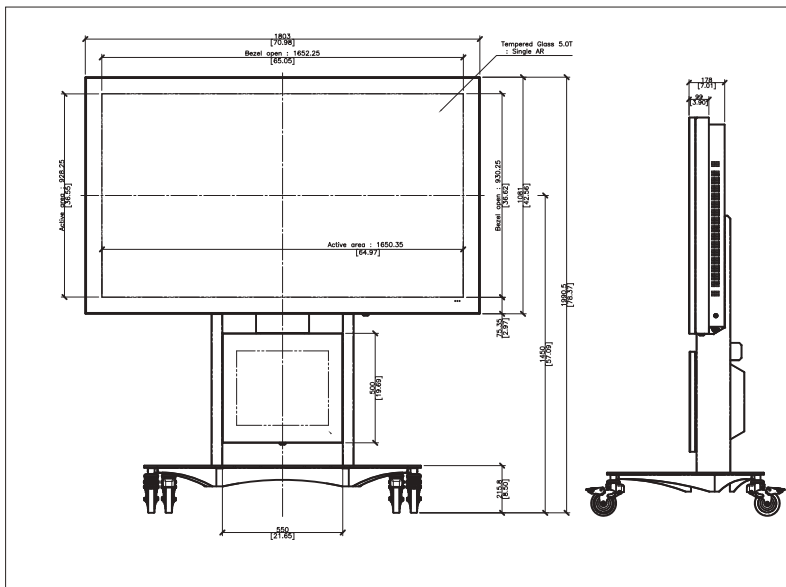

スペック

カテゴリ	項目	CINE OUTDOOR (75型)
パネル	サイズ	75型
	ディスプレイエリア	—
	バックライト	LED
	解像度	1920x1080(FHD)
	縦横比	16:9
	表示色	1.07B
	輝度	3000nits
	コントラスト比	1200 : 1
	タッチ検出方式	静電方式
	タッチポイント	10
	—	—
—	—	
端子	入力	VGA(15pin D-Sub) x 1 HDMI x 3 RS232C(Remote Control) x 1
	出力	スピーカー
筐体	色	黒
	ディスプレイサイズ(幅x高x奥)mm	1803 x 1081 x 178mm
	重量	140kg (W/OStand)
	梱包サイズ(幅x高x奥)	T.B.D
	梱包重量	T.B.D
使用環境	使用温度	-30°C - +50°C
	防塵防水基準	IP65
電源	入力	AC 100-240VAC 50/60Hz
	消費電力 (通常時)	900W
	消費電力 (ヒーター使用時)	1.7KW / Peak 2.5KW
特徴	自動クーリングシステム / 自動ヒーティングシステム / 照度センサー (AUTO) / 反射防止	
オプション	キャスタースタンドタイプ / アンカータイプ	

Ultra Bright 3,000 nits

Water-proof IP65

Tempered Glass

10 Multi Touch

Dust Prevention IP65

Outdoor Audio

※仕様は予告なく変更となる場合がございます。

図面

【注意事項】

1. 日光・温度上昇について
     液晶ディスプレイは、直射日光や温度上昇によってブラックアウトを起すことがありますので、直射日光が当たり続ける場所での使用はお控えください。ディスプレイにブラックアウトや焼けが起こった場合は電源をOFFにし、涼しいところで保管ください。
     (内部温度やディスプレイ表面温度が下がれば、基本的に元に戻ります。)
  2. 天候について
     暴風雨などIPの規定外の場合には、屋内や軒下などに移動をしてください。
  3. ご使用について
     弊社で定めた使用方法以外の場合は、保証対象外となる場合がございます。詳しくは製品に同封されている説明書・保証書をご確認ください。
2. ※ ブラックアウトとは、液晶の一部もしくは全体が黒くなる現象です。
   ※ 使用方法・使用環境によって、保証対象外となる場合がございます。
   ※ 仕様は予告なく変更となる場合がございます。

お問い合わせ先

協同コムお問合せ窓口

03-6280-2780

[電話受付 : 平日 9:00-18:00]

info@kyodocom.jp

[メール : 24 時間受付]

【製造元】

株式会社 協同コム

104-0042 東京都中央区入船 2-5-7

www.kyodocom.jp