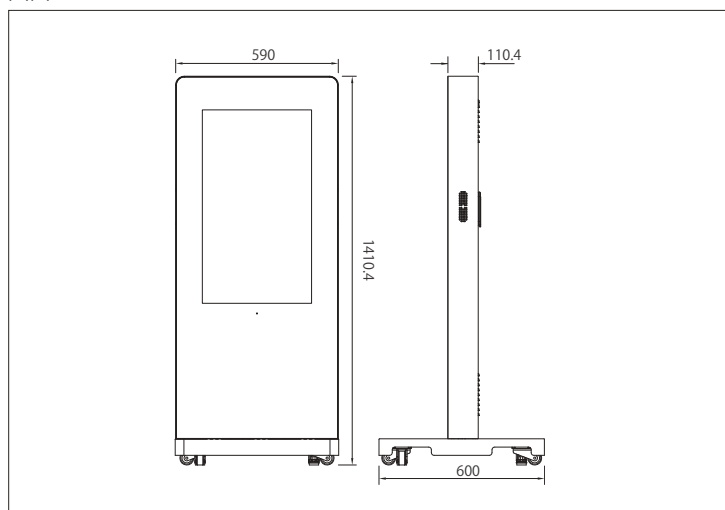

スペック

カテゴリ	項目	KIOSK32
パネル	サイズ	32型
	ディスプレイエリア	698(H)x392(V)mm
	バックライトタイプ	LED
	解像度	1366x768
	縦横比	16:9
	表示色	約1,677万色
	輝度	1,200cd/m2
	コントラスト比	3000 : 1
	視野角	178°/178°
	パネル寿命	50,000hrs
	-	-
	方向	縦
端子	入力	VGA(15pin D-sub)、HDMI、RS-232C、PC audio
	出力	VGA(15pin D-sub)、DVI、RS-232C、Speaker 10Wx2CH
筐体	色	黒
	本体サイズ(幅x高x奥)mm	590 x 1410 x 11 (ベース込 奥行 600)
	重量	66.5kg
	梱包サイズ(幅x高x奥)	T.B.D
	梱包重量	T.B.D
使用環境	使用温度	-20℃ - +45℃
	保管温度	-20℃ - +45℃
電源	入力	AC100-240V、50/60Hz
	タイプ	ビルトインパワー
	消費電力	通常時 145W ヒーター稼働時 850W
特徴	ヒーター、強化ガラス	
	IP65	
オプション	キャスタースタンドタイプ	

※仕様は予告なく変更となる場合がございます。

図面

お取り扱いについて

- ・当製品は縦設置専用です。
- ・当製品はIP65相当です。

【注意事項】

1：日光・温度上昇について
液晶ディスプレイは、直射日光や温度上昇によってブラックアウト※を起すことがありますので、直射日光が当たり続ける場所での使用はお控えください。
ディスプレイにブラックアウトや焼けが起こった場合は電源をOFFにし、涼しいところで保管ください。(内部温度やディスプレイ表面温度が下がれば、基本的に元に戻ります。)

2：天候について
暴風雨などIPX5の規定外の場合には、屋内や軒下などに移動をしてください。

3：ご使用について
弊社で定めた使用方法以外の場合は、保証対象外となる場合がございます。
詳しくは製品に同封されている説明書・保証書をご確認ください。

- ※ ブラックアウトとは、液晶の一部もしくは全体が黒くなる現象です。
- ※ 使用方法・使用環境によって、保証対象外となる場合がございます。
- ※ 仕様は予告なく変更となる場合がございます。

協同コムお問合せ窓口

☎ 03-6280-2780 [電話受付：平日 9:00-18:00]

✉ info@kyodocom.jp

【製造元】

株式会社協同コム www.kyodocom.jp

104-0042 東京都中央区入船 2-5-7