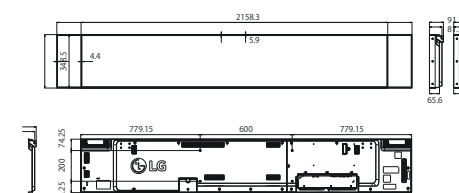

## SPECIFICATIONS

パネル	サイズ	86型
	パネルタイプ	IPS
	解像度	3840x600(UHD)
	縦横比	58:9
	表示色	約1,677万色
	輝度	500cd/m2, Min. 400cd/m2
	コントラスト比	1,100 : 1
	動的コントラスト比	500,000:1
	視野角	178°/178°
	パネル寿命	50,000hrs
	応答時間(ms)	8
	方向	横/縦
端子	入力	HDMI x3, DP x1, OPS x1, DVI-D x1, USB2.0 x1, USB3.0 x1, SD Card (FAT32/NTFS)
	出力	アナログオーディオ x1
	外部コントロール	RS232C x1, RJ45 x1, IR+B レシーバー x1, ピクセルセンサー
	ビデオ入力	HDMI 1, HDMI 2, HDMI 3, DVI-D, Display Port, OPS
筐体	ベゼル色	黒
	ベゼル幅	4.4mm(左/右)、5.9mm(上/下)
	ディスプレイサイズ(幅x高x奥)	2,158.3 x 348.5 x 81.7
	重量	20.5kg
	梱包サイズ(幅x高x奥)	2,290 x 228 x 479
	梱包重量	35.4kg
	VESA規格	200x600mm
使用環境	温度	0°C - 40°C
	湿度	10% - 80%
電源	入力	AC 100-240、50/60Hz
	タイプ	ビルトインパワー
	消費量	180W/ Max. 2 2 0 W
	スマートエネルギーセーブ	30%
特徴	温度センサー、輝度自動調整センサー、タイトルモード、ナチュラルモード(タイトルモード内)	
	ISM Method、ファイル再生(USB/SD/内蔵メモリー)、PIP/PBP、8 GB(システム4 GB+使用可能4 GB)	
	Wi-fi支援(ドングル)、4Kアップスケーリング	

## Dimension (unit: mm)

2,158.3 x 348.5 x 81.7mm / 20.5kg