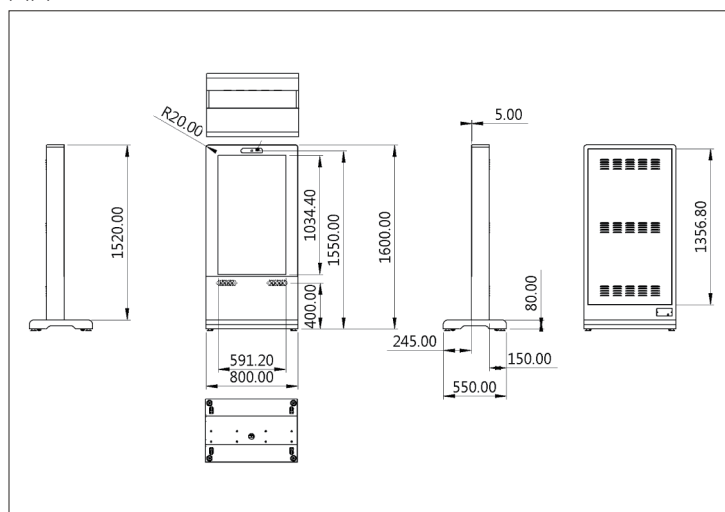

スペック

カテゴリ	項目	ODS46	
パネル	サイズ	46型	
	ディスプレイエリア	1018(H)x572(V)mm	
	パネルタイプ	TFT	
	解像度	1920x1080(FHD)	
	縦横比	16:9	
	表示色	約1,677万色	
	輝度	2,500cd/m2	
	コントラスト比	5000 : 1	
	視野角	178°/178°	
	パネル寿命	50,000hrs	
	応答時間(ms)	6	
	方向	縦	
	端子	入力	HDMI、Audio、USB
出力		スピーカー	
筐体	色	黒	
	ディスプレイサイズ(幅x高x奥)mm	800 x 1600 x 550	
	重量	T.B.D	
	梱包サイズ(幅x高x奥)	T.B.D	
	梱包重量	T.B.D	
使用環境	使用温度	5℃ - 35℃	
	保管温度	-20℃ - +60℃	
電源	入力	AC 100-240、 50/60Hz	
	タイプ	ビルトインパワー	
	消費電力	T.B.D	
特徴	ヒーター、強化乱反射ガラス(5mm)		
	IP53		
オプション	キャスタースタンドタイプ		
	アンカータイプ		

※仕様は予告なく変更となる場合がございます。

図面

お取り扱いについて

- ・当製品は縦設置専用です。
- ・当製品はIP53相当です。

【IP（防塵/防水等級）について】

IP53相当とは、以下内容が目安となります。
防塵：直径75μmの粉塵が入ったとしても所定の動作及び安全性を損なわないように保護されている。
防水：製品上部から両側に60度までの角度で噴霧された水に対し保護されている。

【注意事項】

1. 1：日光・温度上昇について
   液晶ディスプレイは、直射日光や温度上昇によってブラックアウト※を起こすことがありますので、直射日光が当たり続ける場所での使用はお控えください。
   ディスプレイにブラックアウトや焼けが起こった場合は電源をOFFにし、涼しいところで保管ください。（内部温度やディスプレイ表面温度が下がれば、基本的に元に戻ります。）
2. 2：天候について
   暴風雨などIPX3の規定外の場合には、屋内や軒下などに移動をしてください。
3. 3：ご使用について
   弊社で定めた使用方法以外の場合、保証対象外となる場合がございます。
   詳しくは製品に同封されている説明書・保証書をご確認ください。

※ ブラックアウトとは、液晶の一部もしくは全体が黒くなる現象です。
※ 使用方法・使用環境によって、保証対象外となる場合がございます。
※ 仕様は予告なく変更となる場合がございます。

協同コムお問合せ窓口

☎ 03-6280-2780 [電話受付：平日 9:00-18:00]

✉ info@kyodocom.jp

【製造元】

株式会社協同コム www.kyodocom.jp

104-0042 東京都中央区入船 2-5-7