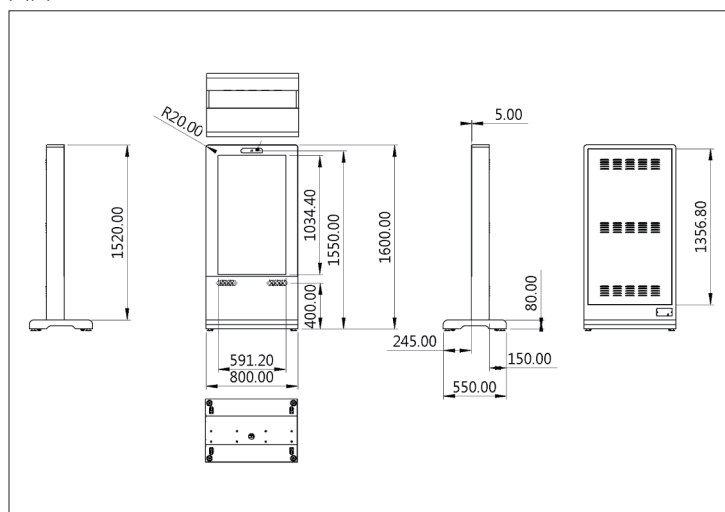

スペック

カテゴリ	項目	ODS46	
パネル	サイズ	46型	
	ディスプレイエリア	1018(H)x572(V)mm	
	パネルタイプ	TFT	
	解像度	1920x1080(FHD)	
	縦横比	16:9	
	表示色	約1,677万色	
	輝度	2,500cd/m2	
	コントラスト比	5000 : 1	
	視野角	178°/178°	
	パネル寿命	50,000hrs	
	応答時間(ms)	6	
	方向	縦	
	端子	入力	HDMI、Audio、USB
出力		スピーカー	
筐体	色	黒	
	ディスプレイサイズ(幅x高x奥)mm	800 x 1600 x 550	
	重量	T.B.D	
	梱包サイズ(幅x高x奥)	T.B.D	
	梱包重量	T.B.D	
使用環境	使用温度	5℃ - 35℃	
	保管温度	-20℃ - +60℃	
電源	入力	AC 100-240、 50/60Hz	
	タイプ	ビルトインパワー	
	消費電力	T.B.D	
特徴	ヒーター、強化乱反射ガラス(5mm)		
	IP53		
オプション	キャスタースタンドタイプ		
	アンカータイプ		

※仕様は予告なく変更となる場合がございます。

図面

お取り扱いについて

- ・当製品は縦設置専用です。
- ・当製品はIP53相当です。

【IP（防塵/防水等級）について】

IP53相当とは、以下内容が目安となります。
防塵：直径75μmの粉塵が入ったとしても所定の動作及び安全性を損なわないように保護されている。
防水：製品上部から両側に60度までの角度で噴霧された水に対し保護されている。

【注意事項】

1：日光・温度上昇について
液晶ディスプレイは、直射日光や温度上昇によってブラックアウト※を起こすことがありますので、直射日光が当たり続ける場所での使用はお控えください。
ディスプレイにブラックアウトや焼けが起こった場合は電源をOFFにし、涼しいところで保管ください。（内部温度やディスプレイ表面温度が下がれば、基本的に元に戻ります。）

2：天候について
暴風雨などIPX3の規定外の場合には、屋内や軒下などに移動をしてください。

3：ご使用について
弊社で定めた使用方法以外の場合、保証対象外となる場合がございます。
詳しくは製品に同封されている説明書・保証書をご確認ください。

※ ブラックアウトとは、液晶の一部もしくは全体が黒くなる現象です。
※ 使用方法・使用環境によって、保証対象外となる場合がございます。
※ 仕様は予告なく変更となる場合がございます。

協同コムお問合せ窓口

☎ 03-6280-2780 [電話受付：平日 9:00-18:00]

✉ info@kyodocom.jp

【製造元】

株式会社協同コム www.kyodocom.jp

104-0042 東京都中央区入船 2-5-7