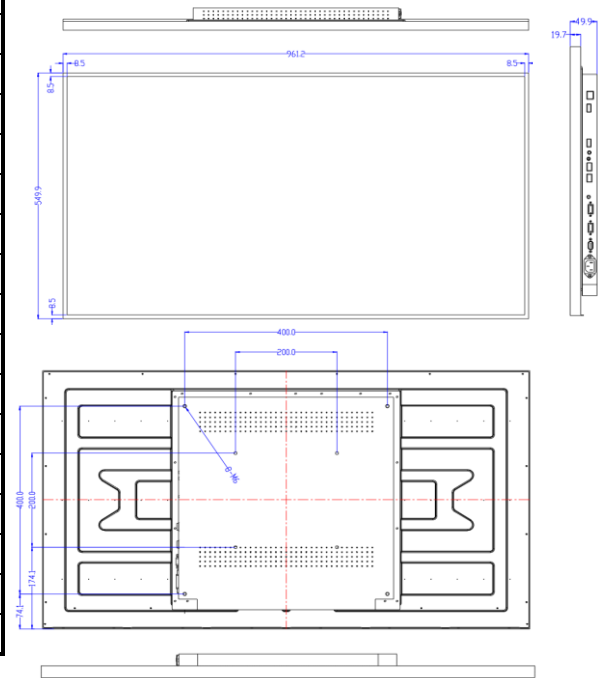

BOE

Specification

型番	SR43UG-MA02	
パネル	スクリーンサイズ	43"
	有効画面寸法 mm	944.2 x 532.9
	画面解像度	3840 x 2160
	アスペクト比	16 : 9
	表示色	16.7M
	輝度 (cd/m ²)	500cd
	コントラスト比	1200 : 1
	応答時間 (ミリ秒 GTG)	14
	視野角	178°/ 178°
	製品寿命 (時間)	50,000
	バックライト	LED
入力	HDMI in 2.0×3 USB 2.0×2 IR in×1 RS232C×1	
出力	HDMI out×1 Earphonex1	
通信	LAN×1	
連続稼働時間	24時間	
スピーカー	8w×2	
電力	電圧	100 - 240V AC
	消費電力	50w
	待機電力	0.5w
内蔵再生プレーヤー	静止画/動画混在再生	○
	再生可能解像度	4Kコンテンツ可
機能	マルチファンクション機能	○(2×2 計4面まで設定可能 それ以上はマルチコントローラー必須)
	電源タイマー機能	○
動作環境	温度制限 (操作時) °C	0 ~ 40
	湿度制限 %	20 - 80
	温度制限 (通常時) °C	-20 ~ 60
	OSD言語	日本語対応(一部 英語表記のみのメニューがございます)
素材	筐体素材	SGCC(溶融亜鉛メッキ銅板)
寸法・重量	筐体寸法(W x H x D mm)	961.2 x 549.9 x 49.9mm
	筐体重量	11.5kg
	梱包寸法(W x H x D mm)	1056 x 655 x 125mm
	梱包重量	14.5kg
	VESA規格	200×200 or 400 × 400 (M6) (300VESA非対応)

Dimension Drawing

※仕様は予告なく変更となる場合があります。